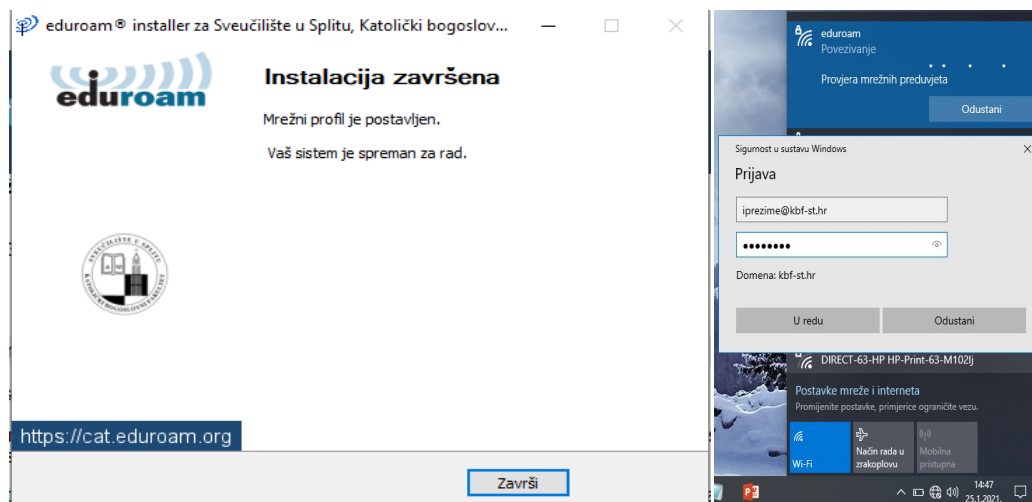

**Nastavi**

*[Izaberite drugi installer za preuzimanje](#)*

eduroam  
CAT -  
Izdanje  
CAT-2.0.3 ©  
2011-2019  
GÉANT  
Association  
on behalf  
of the  
GÉANT  
Projects  
funded by  
EU; and  
others [Full  
Copyright  
and  
Licenses](#)

# Instalirajte aplikaciju

Korisnička oznaka:

Lozinka:

Instalacija profila će zamjeniti postojeće eduroam postavke

Instalacija

Status: WiFi ON: DISCONNECTED: <unknown ssid>