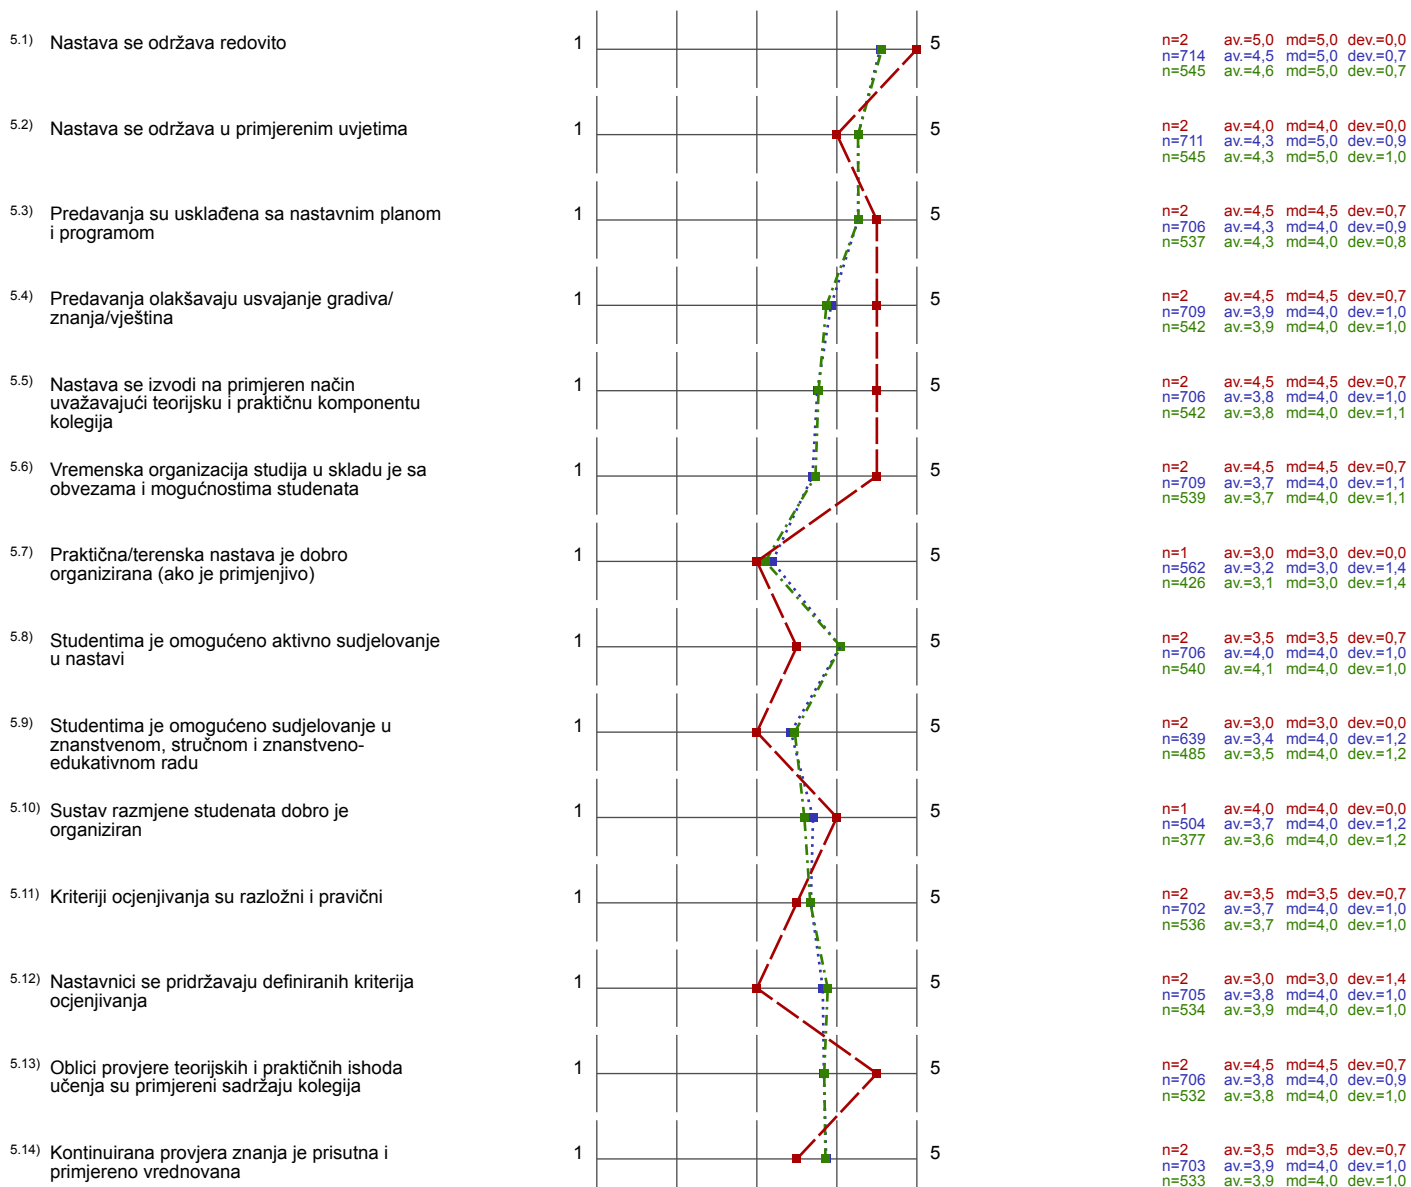

Profile

Subgroup: KBF / diplomski sveučilišni studij / Teološko-katehetski studij - Izvješće o provedenom studentskom
Comparative line: Sveučilište u Splitu, Izvješće o provedenom studentskom vrednovanju cjelokupne razine studija za akademsku godinu 2014./2015.
Compilation: Sveučilište u Splitu, Izvješće o provedenom studentskom vrednovanju cjelokupne razine studija za akademsku godinu 2015./2016.
 Values used in the profile line: Mean

2. Ocjena općih uvjeta studiranja

3. Ocjena rada administrativnih i stručnih službi

4. Ocjena sadržaja i organizacije studijskih programa

5. Ocjena provedbe nastave i postupka procjene znanja

6. Odnos nastavnika prema studentu

7. Ocjena institucionalne potpore studiranju:

8. Odnosi između studenata

9. Ostali aspekti studiranja

10. Završna ukupna procjena studija

(*) Note: If the number of responses to a question is too low the evaluation will not be displayed in the profile line.