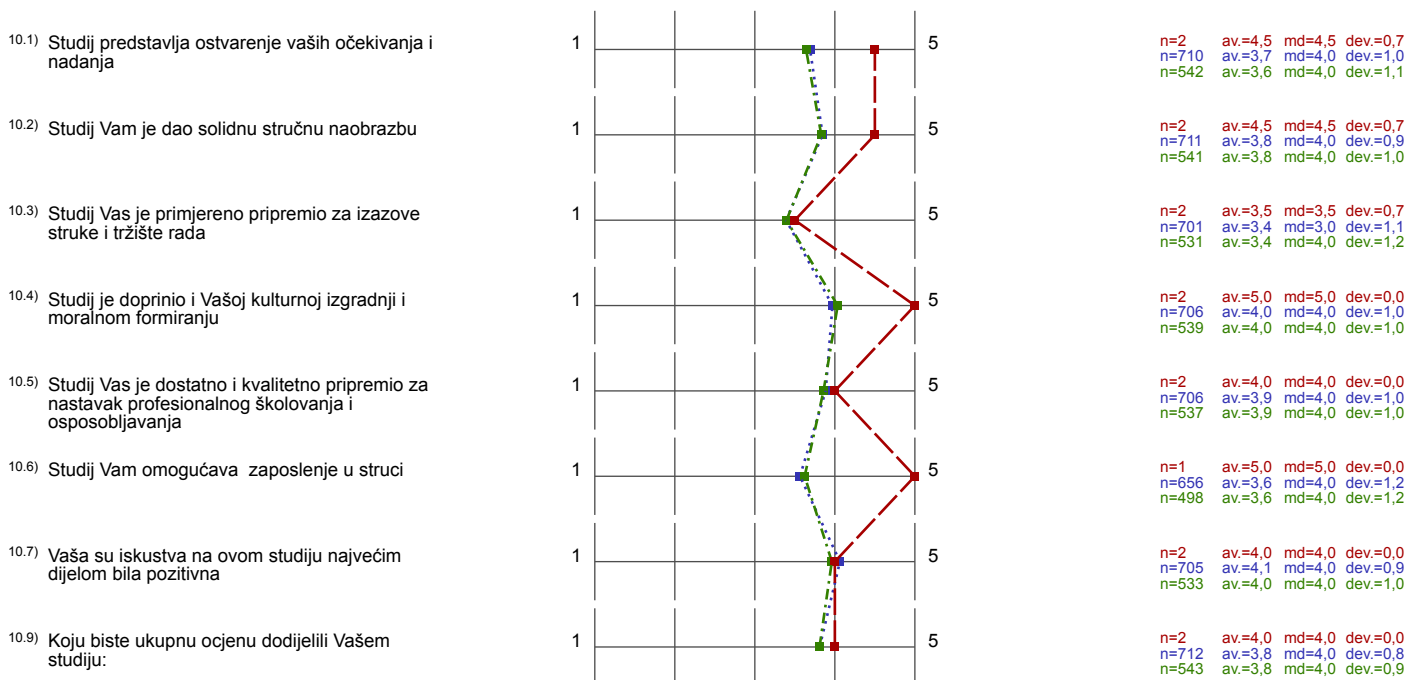

7. Ocjena institucionalne potpore studiranju:

8. Odnosi između studenata

9. Ostali aspekti studiranja

10. Završna ukupna procjena studija

(*) Note: If the number of responses to a question is too low the evaluation will not be displayed in the profile line.