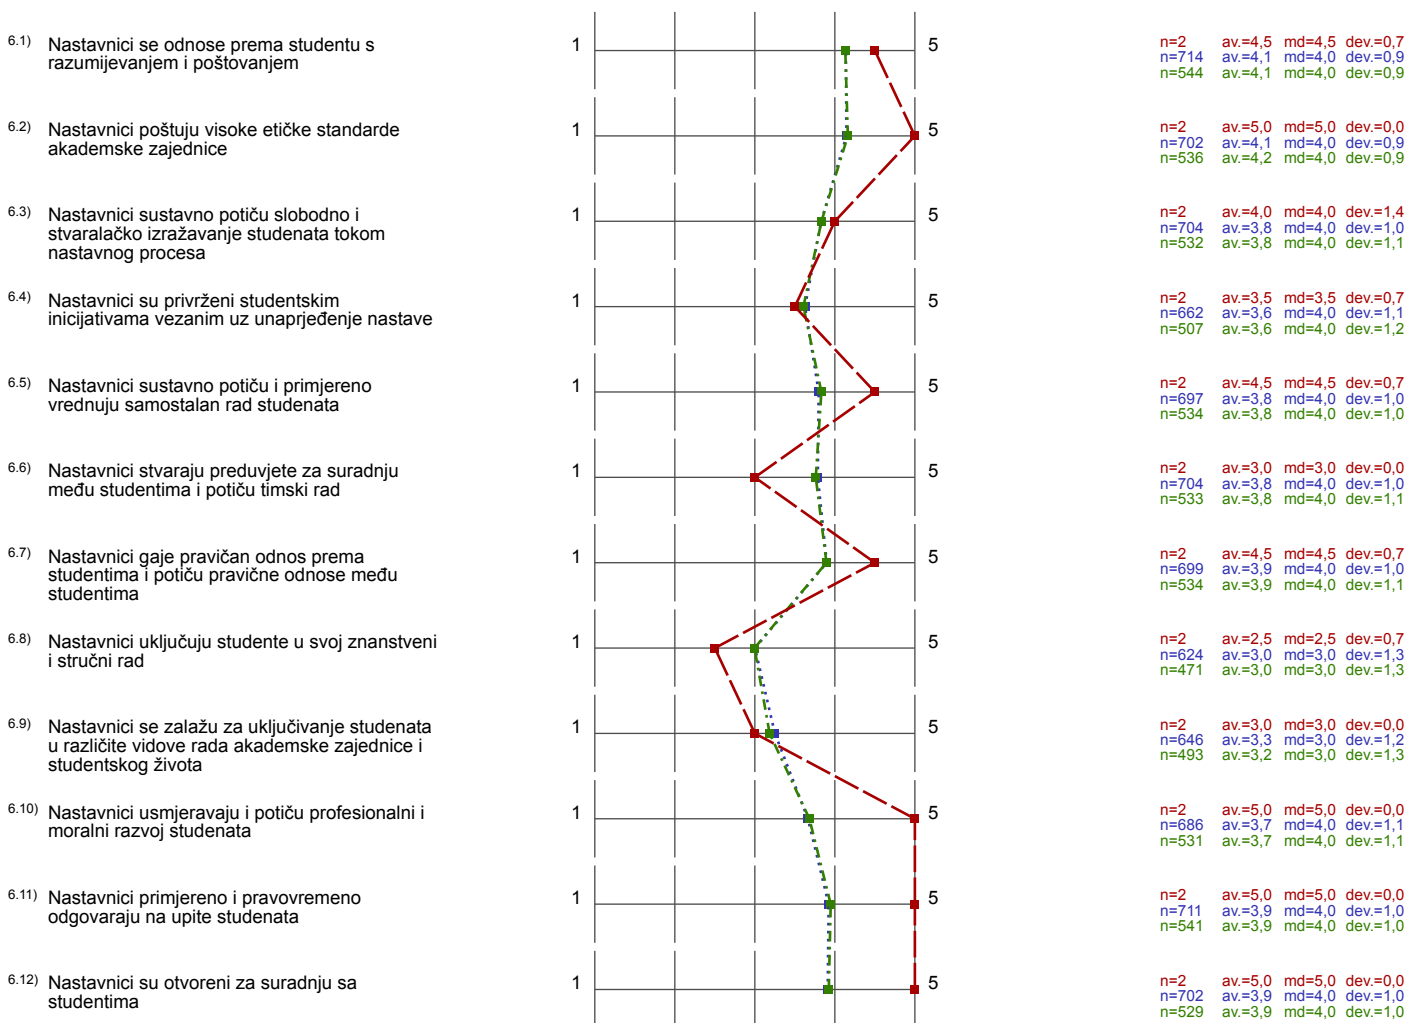

2. Ocjena općih uvjeta studiranja

3. Ocjena rada administrativnih i stručnih službi

4. Ocjena sadržaja i organizacije studijskih programa

5. Ocjena provedbe nastave i postupka procjene znanja

6. Odnos nastavnika prema studentu

7. Ocjena institucionalne potpore studiranju:

8. Odnosi između studenata

9. Ostali aspekti studiranja

10. Završna ukupna procjena studija

(*) Note: If the number of responses to a question is too low the evaluation will not be displayed in the profile line.