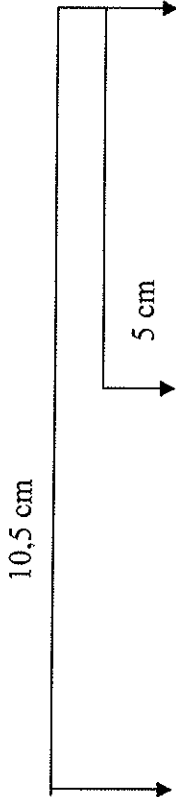

KORICA

3 cm

SVEUČILIŠTE U SPLITU *(bold, vel. 14)*  
**KATOLIČKI BOGOSLOVNI FAKULTET** *(bold – 18)*  
TEOLOŠKO-KATEHETSKI STUDIJ *(obično – 14)*

5,5 cm

11,5 cm

**IME I PREZIME**  
*(bold – 16)*

17 cm

**NASLOV RADA**  
*(bold – 20)*

min.  
2,5 cm

min.  
2,5 cm

**Diplomski rad**  
*(bold – 16)*

**Split, 2010.** *(bold – 16)*

3 cm

3 cm

SVEUČILIŠTE U SPLITU  
KATOLIČKI BOGOSLOVNI FAKULTET  
TEOLOŠKO-KATEHETSKE STUDIJE  
*(obično – sva slova pisati velika, veličina slova 14)*

IME I PREZIME  
*(obično – 14)*

NASLOV RADA  
*(obično – 14)*

DIPLOMSKI RAD  
*iz navesti discipline iz koje se piše rad*  
kod prof. (doc.) dr. sc. Ime Prezime  
*(obično – 14)*

Split, 2010. *(obično – 14)*

3 cm

4 cm

16,5 cm

min.  
2,5 cm